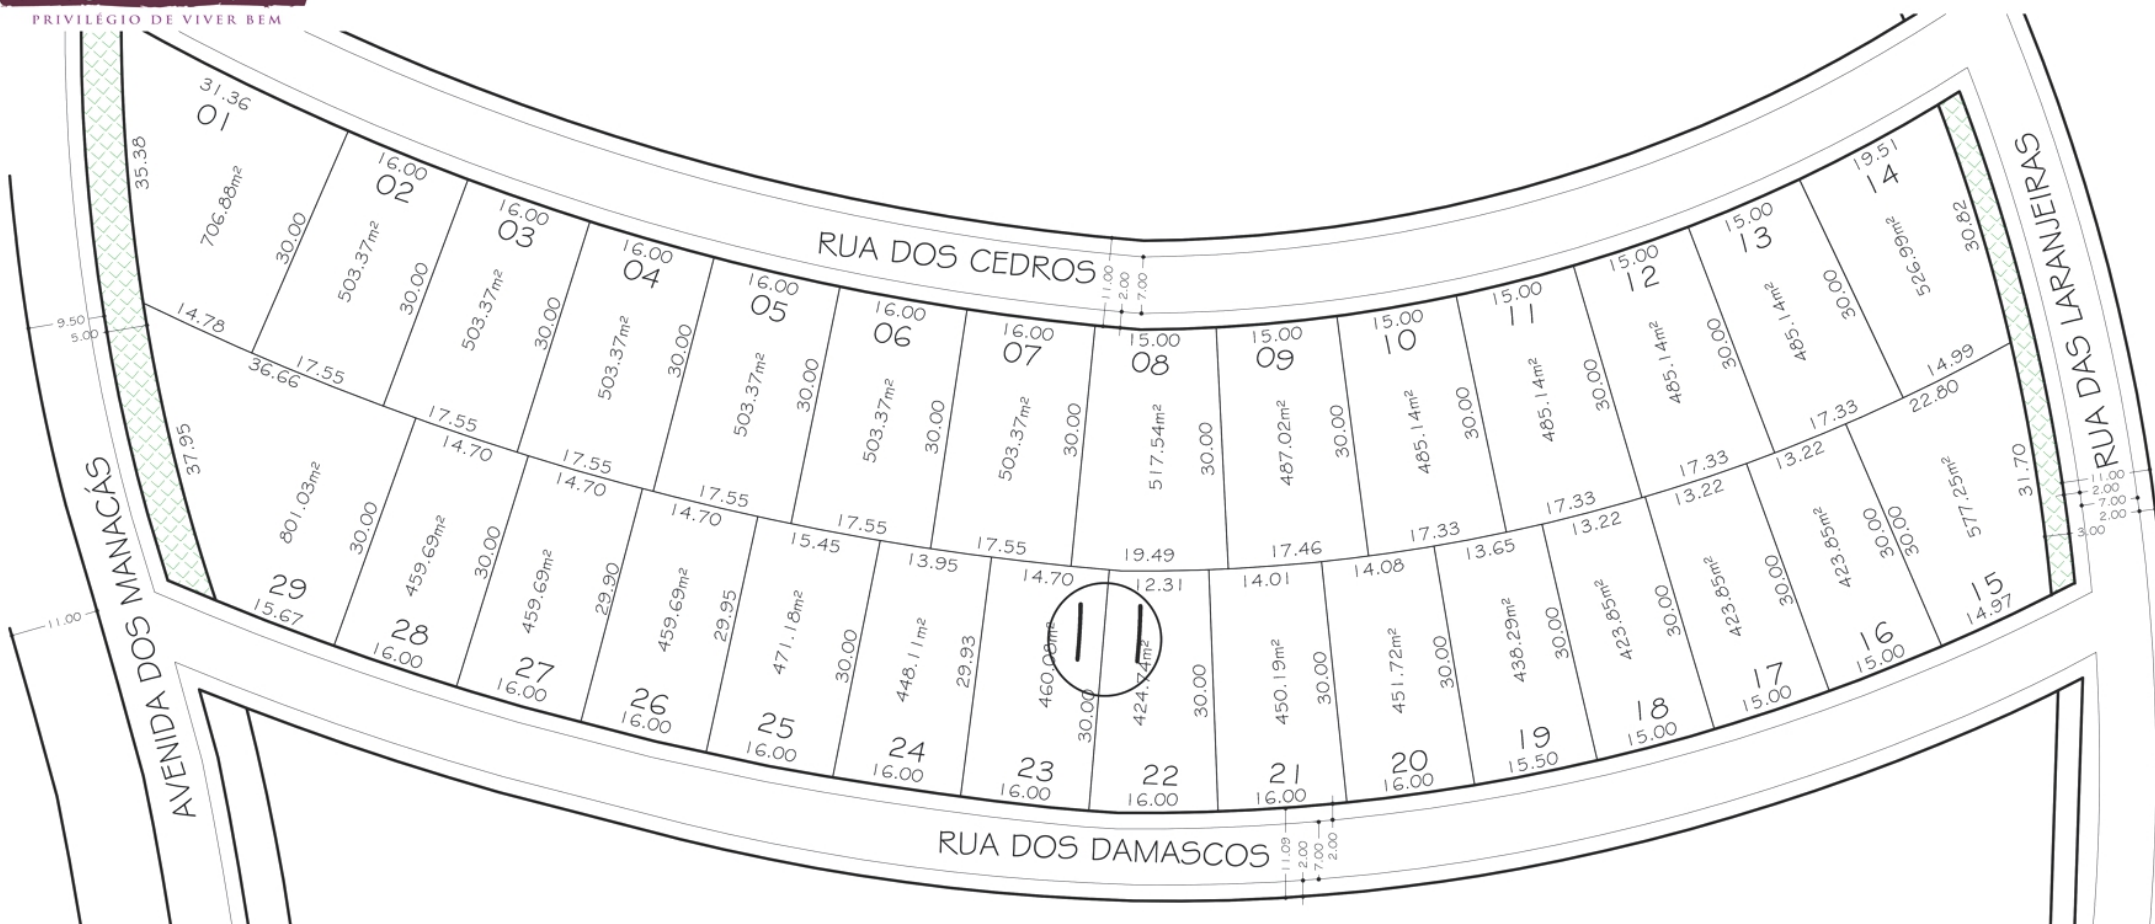

QUADRA 11

CONDOMÍNIO MANACÁ
DETALHE: QUADRA 11

REALIZAÇÃO:

EMPREENDIMENTOS
TARUMÃ 15 anos
COM VOCÊ PELA VIDA TODA

PROJETO:

P
PIRONNET
ARQUITETURA & URBANISMO