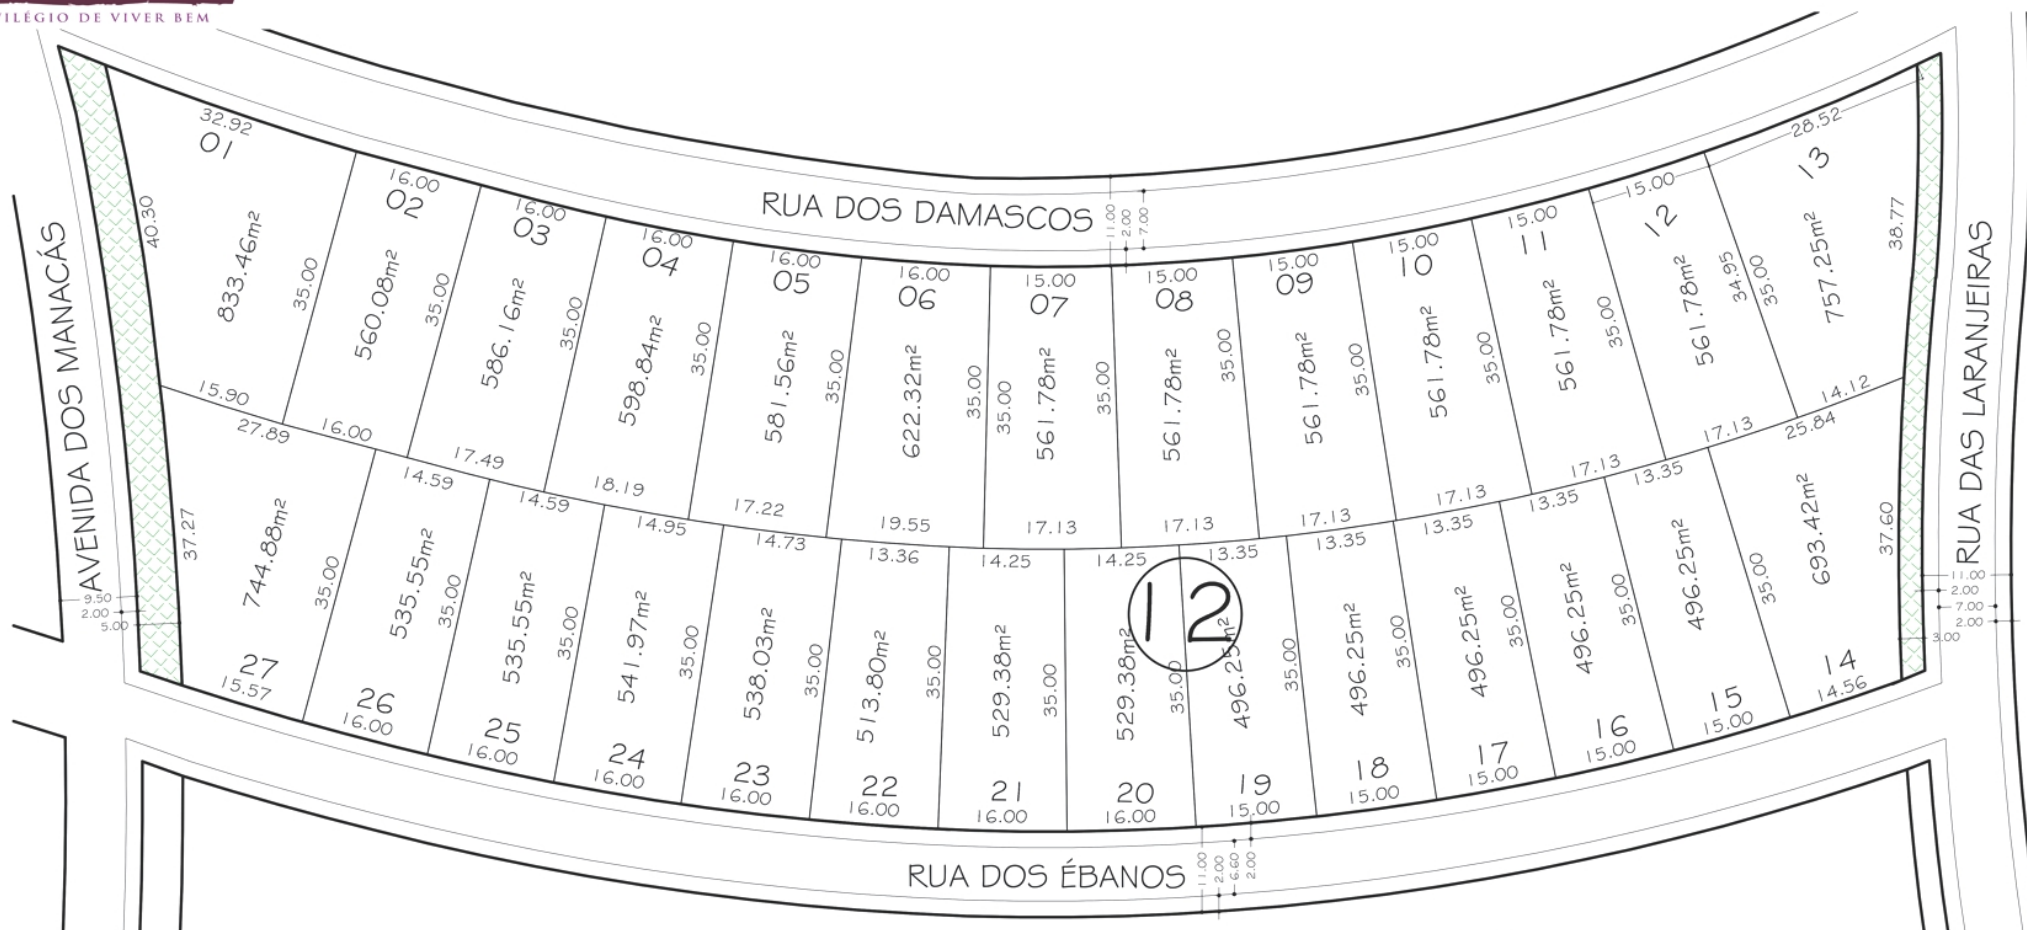

QUADRA 12

CONDOMÍNIO MANACÁ
DETALHE: QUADRA 12

REALIZAÇÃO:

EMPREENDIMENTOS
TARUMÃ 15 anos
COM VOCÊ PELA VIDA TODA

PROJETO:

P
PIRONNET
ARQUITETURA & URBANISMO