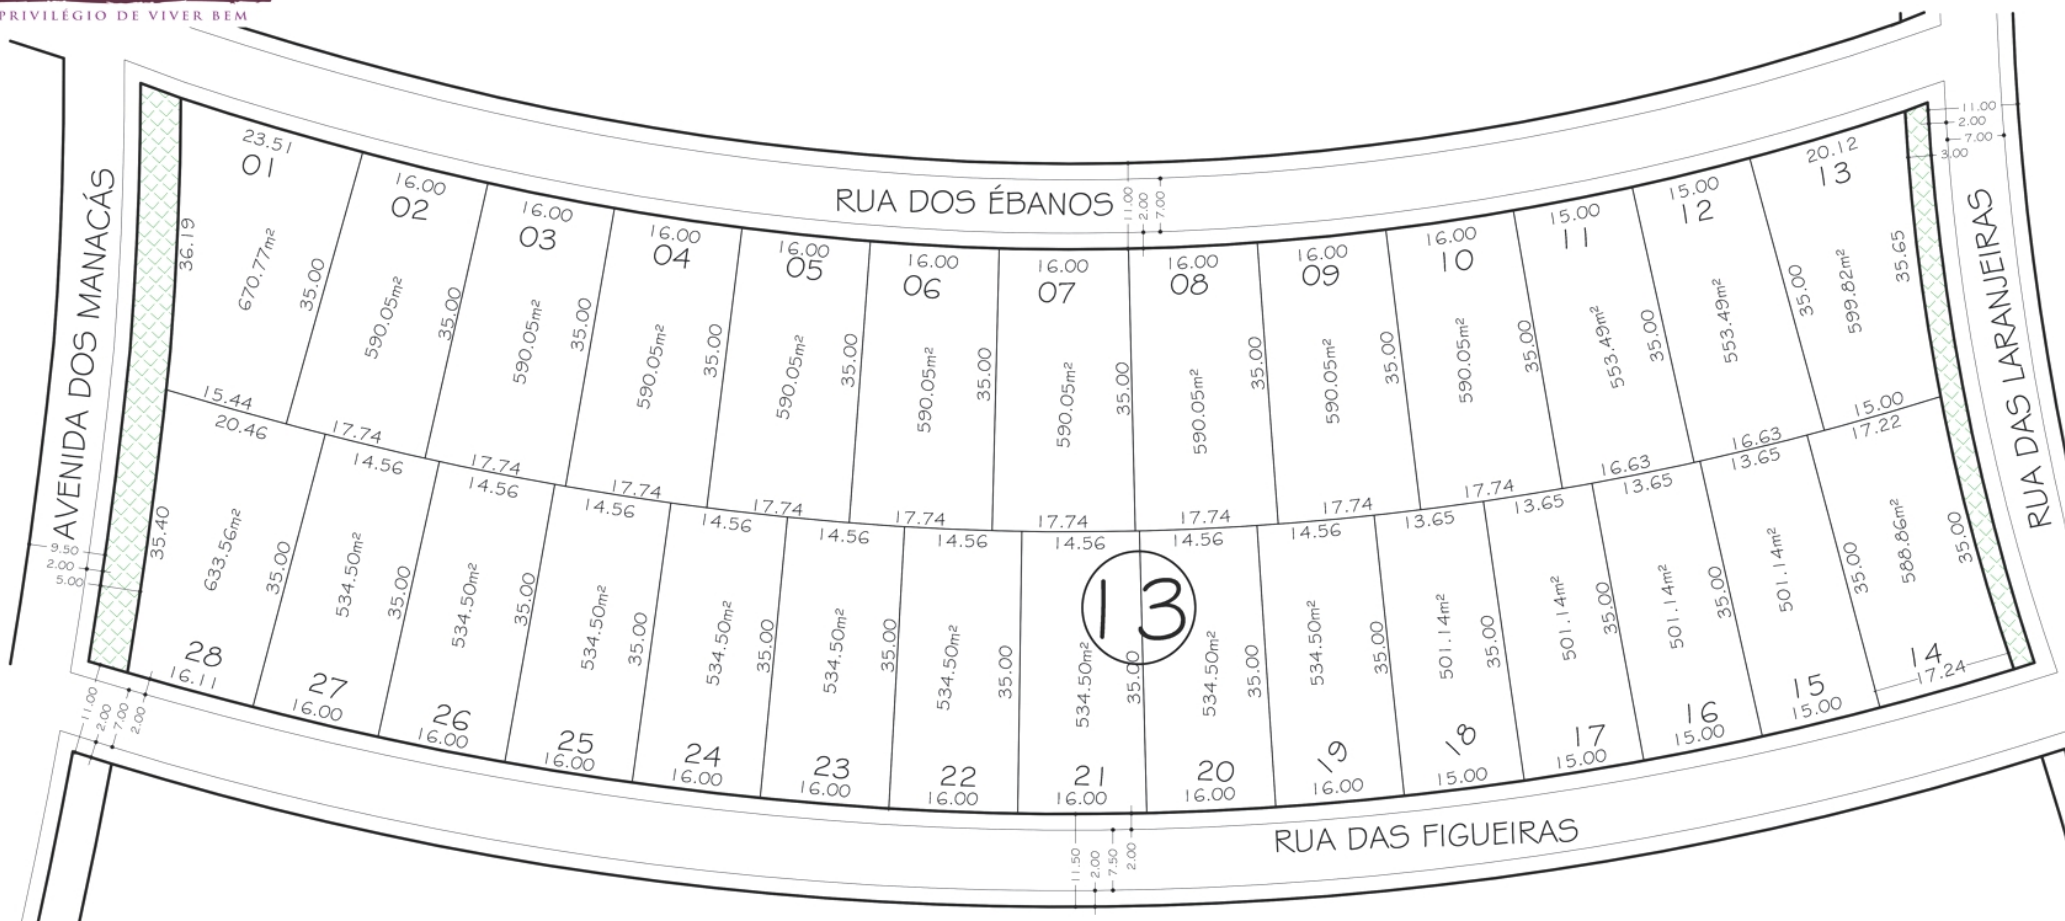

QUADRA 13

CONDOMÍNIO MANACÁ
DETALHE: QUADRA 13

REALIZAÇÃO:

EMPREENDIMENTOS
TARUMÃ 15 anos
COM VOCÊ PELA VIDA TODA

PROJETO:

P
PIRONNET
ARQUITETURA & URBANISMO