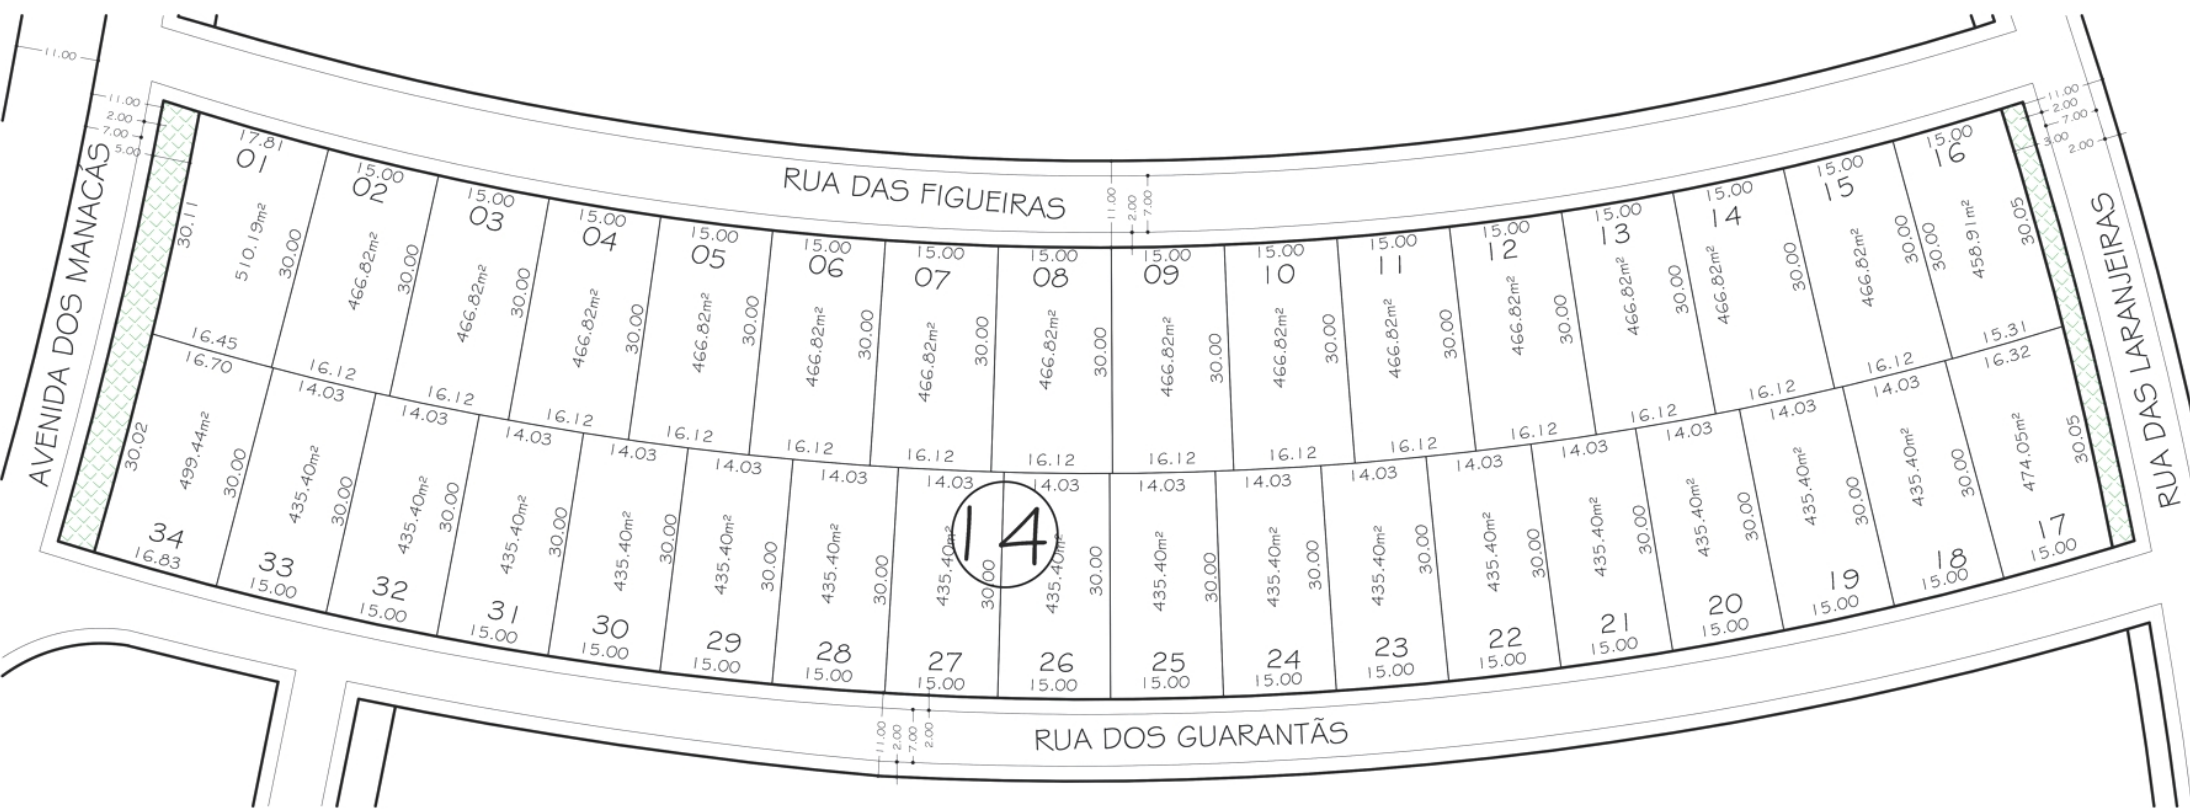

QUADRA 14

CONDOMÍNIO MANACÁ
DETALHE: QUADRA 14

REALIZAÇÃO:
EMPREENDIMENTOS
TARUMÃ 15 anos
COM VOCÊ PELA VIDA TODA

PROJETO:
PIRONNET
ARQUITETURA & URBANISMO