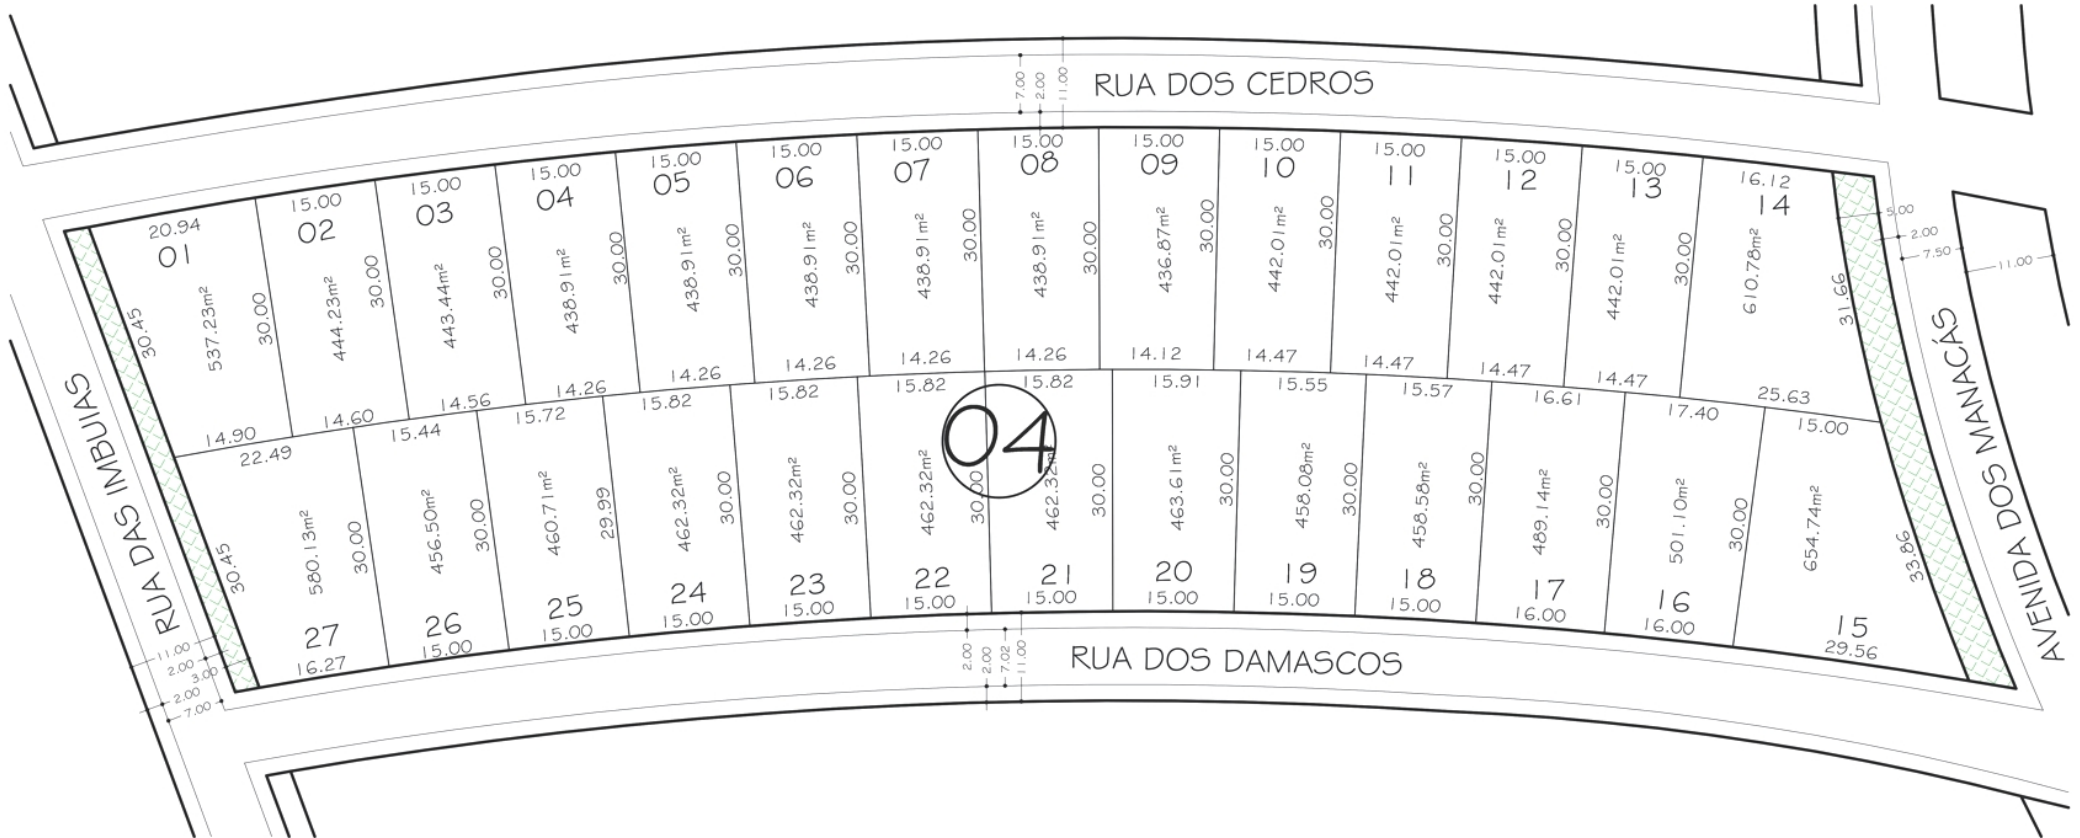

QUADRA 04

CONDOMÍNIO MANACÁ
DETALHE: QUADRA 04

REALIZAÇÃO:
EMPREENDIMENTOS
TARUMÃ 15 anos
COM VOCÊ PELA VIDA TODA

PROJETO: