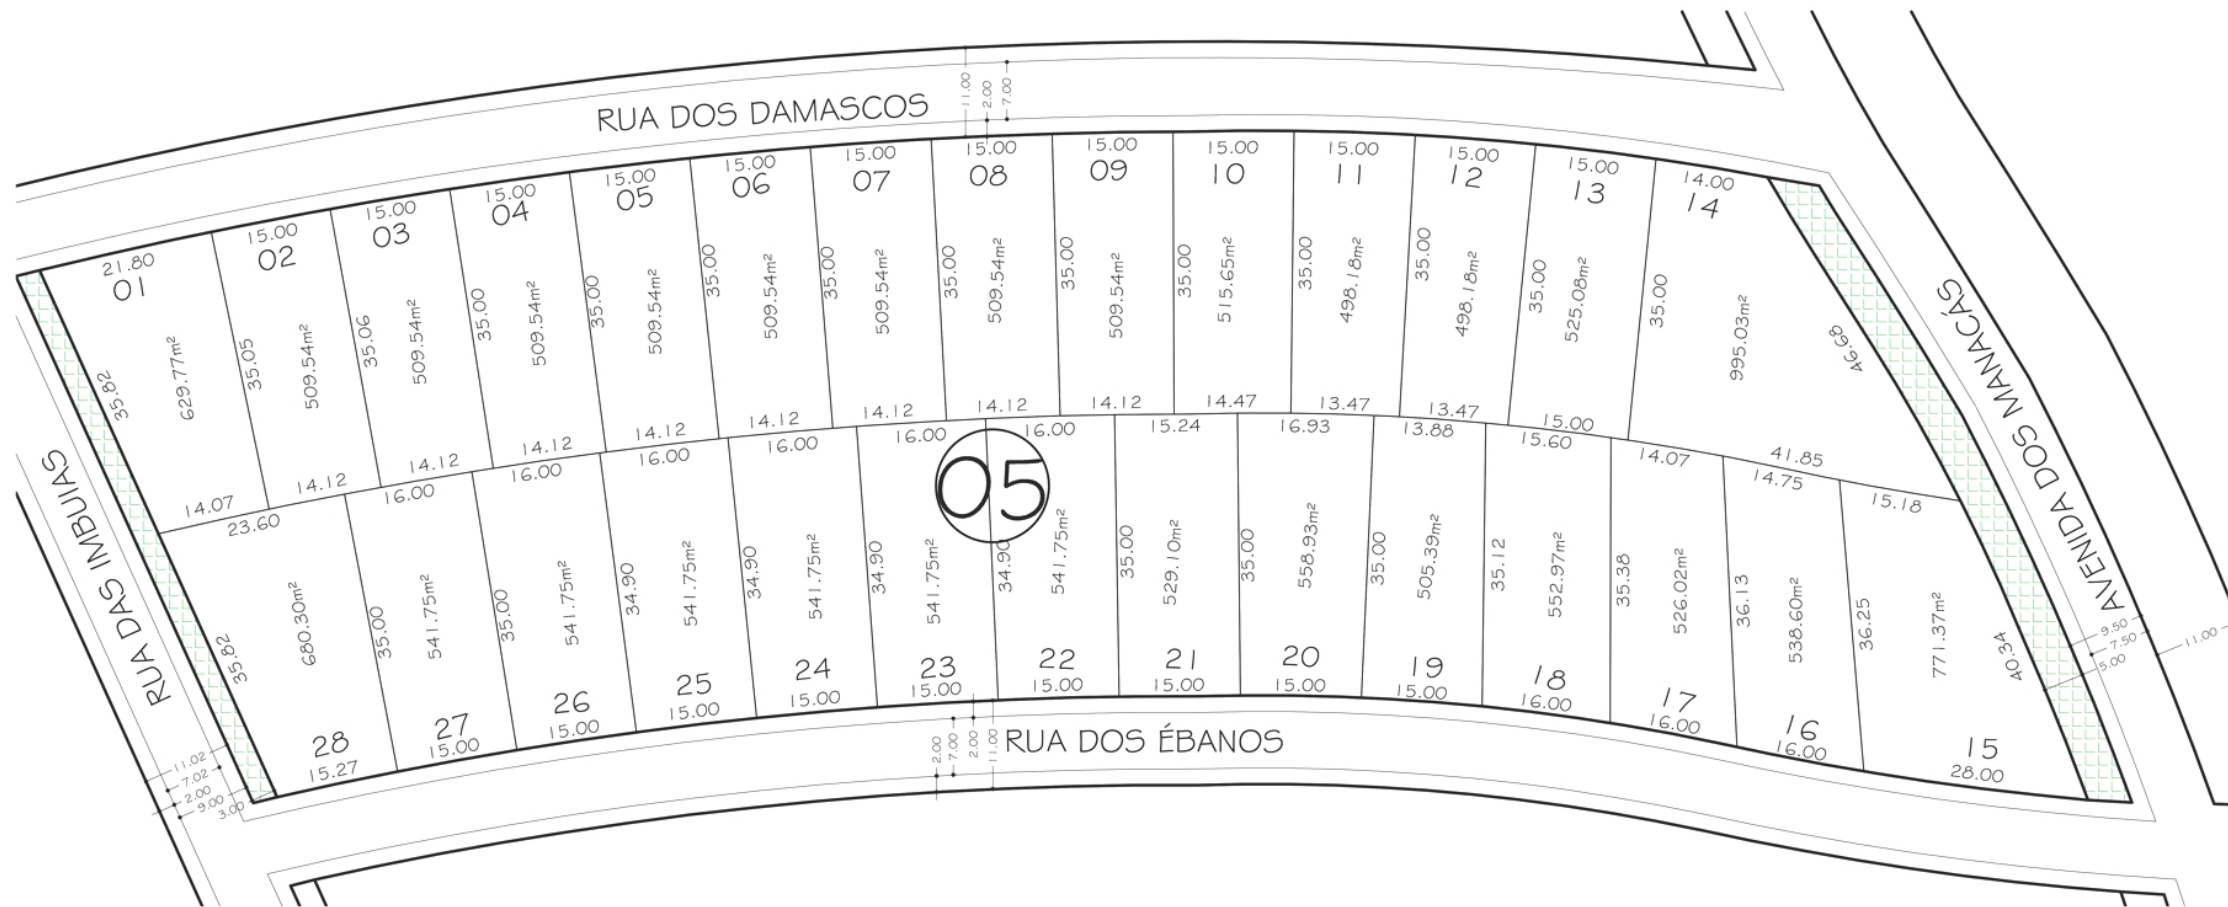

# QUADRA 05

CONDOMÍNIO MANACÁ  
DETALHE: QUADRA 05

REALIZAÇÃO:  
EMPREENHIMENTOS  
**TARUMÃ** 15 anos  
COM VOCÊ PELA VIDA TODA

PROJETO:  
**PIRONNET**  
ARQUITETURA & URBANISMO