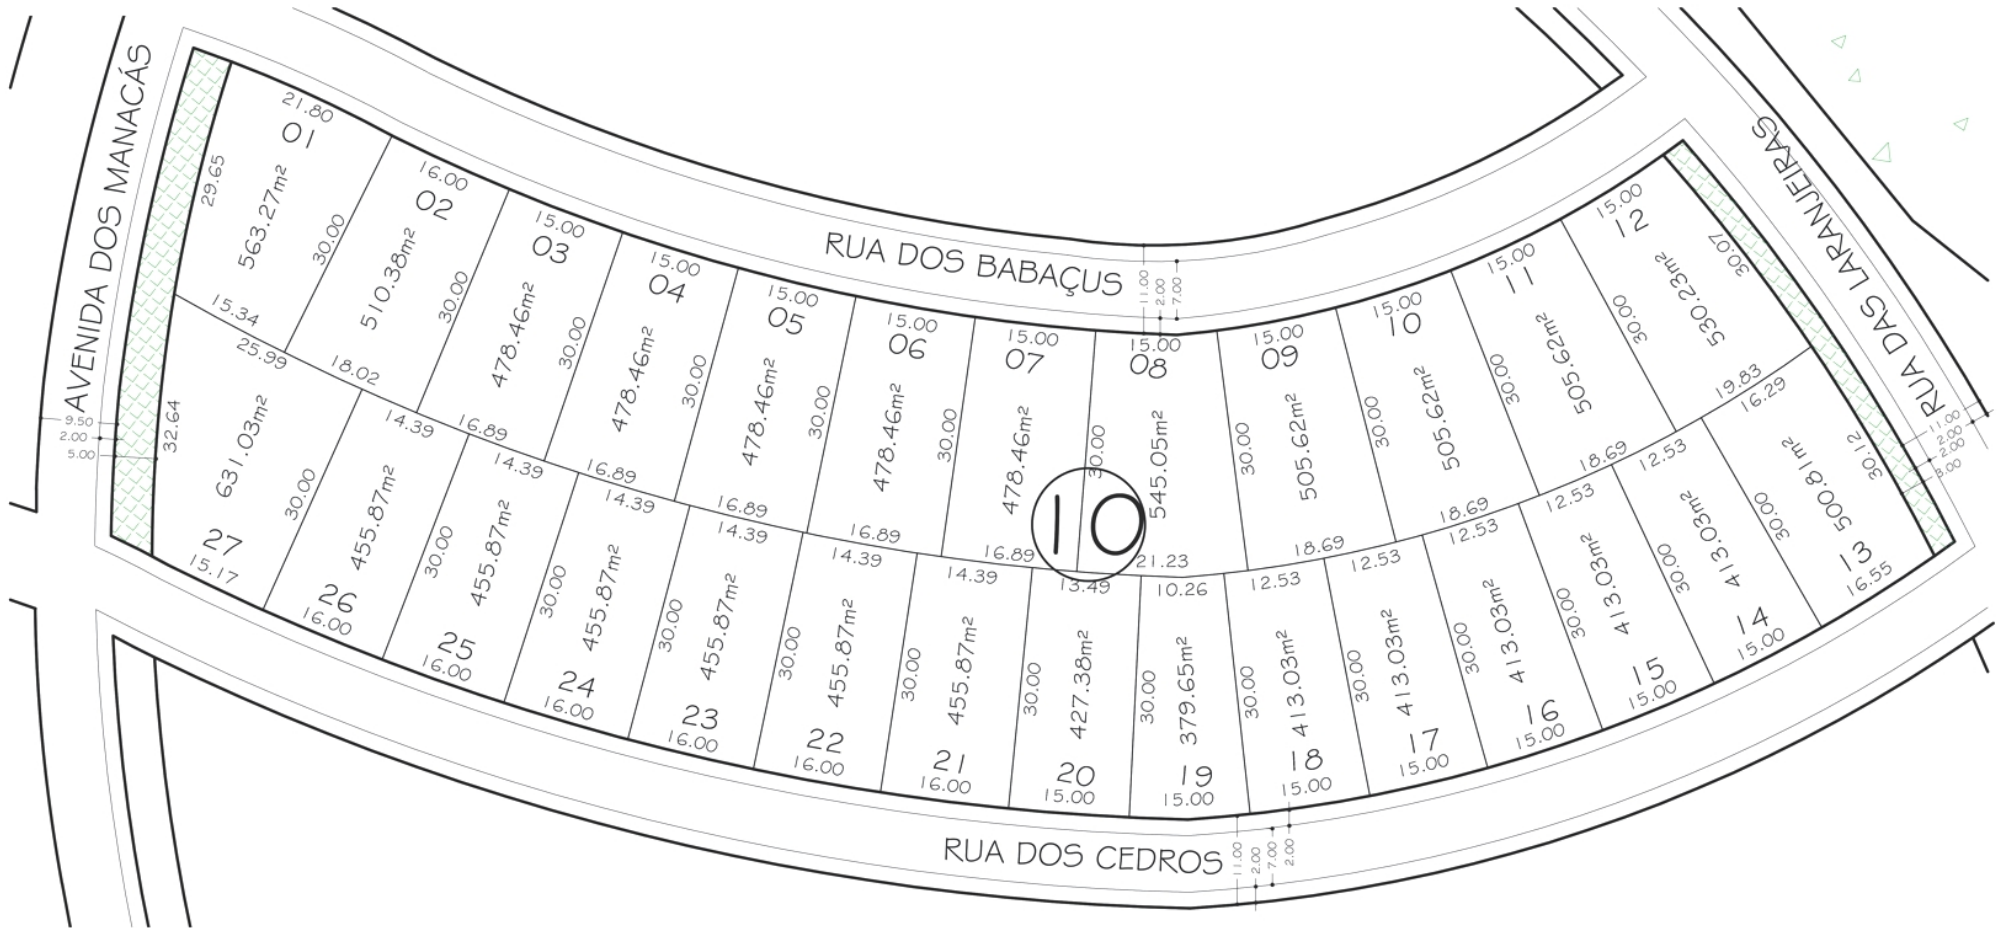

QUADRA 10

CONDOMÍNIO MANACÁ
DETALHE: QUADRA 10

REALIZAÇÃO:
EMPREENDIMENTOS
TARUMÃ 15 anos
COM VOCÊ PELA VIDA TODA

PROJETO:

PIRONNET
ARQUITETURA & URBANISMO